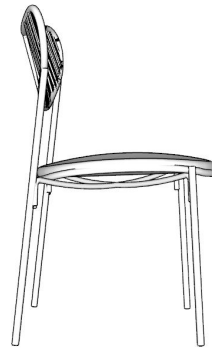

CADEIRA S/BRAÇO

TANGERINA

LINHA TIEE

BRETON

CADEIRA SEM BRAÇO

O Cadeira sem Braço TANGERINA é uma excelente escolha para quem busca estilo. Possuindo uma estrutura em alumínio, que garante durabilidade e resistência e encosto com acabamneto em corda náutica, além de possuir um estofado confortável, proporciona um visual moderno que garante beleza e funcionalidade.

CADEIRA S/BRAÇO
TANGERINA

BRETON

CADEIRA SEM BRAÇO

53cm
20,8661"

46cm
18,1102"

80cm
31,4961"

GARANTIA: 1 ano a partir da data de entrega

EMBALAGEM: os pés são envolvidos em polietileno e estrutura envolvida em papelão maleável. Toda peça é embalada em saco plástico, encaixotadas e engradas.

CADEIRA S/BRAÇO
TANGERINA

BRETON

Diferenciais:

- Estrutura tubular em alumínio com pintura eletrostática;
- Encosto em corda náutica;
- Assento ergonômica
- Estofado.

CADEIRA S/BRAÇO
TANGERINA

BRETON

 Alumínio revestido com pintura eletrostática, acabamento em carda náutica e estofado repelente a água. Medidas especiais disponíveis sob consulta.

Medidas podem apresentar leves variações. Nos reservamos o direito de efetuar essas alterações em consulta prévia.

CADEIRA S/BRAÇO
TANGERINA

BRETON