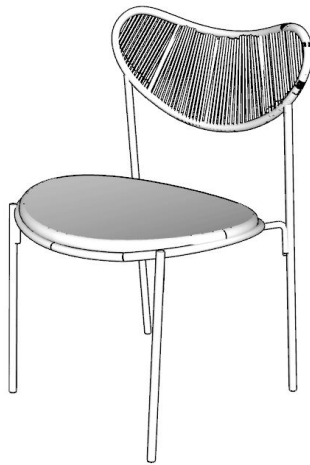

CADEIRA S/BRAÇO

TANGERINA

LINHA TIEE

BRETON

CADEIRA SEM BRAÇO

O Cadeira sem Braço TANGERINA é uma excelente escolha para quem busca estilo. Possuindo uma estrutura em alumínio, que garante durabilidade e resistência e encosto com acabamneto em corda náutica, além de possuir um estofado confortável, proporciona um visual moderno que garante beleza e funcionalidade.

CADEIRA S/BRAÇO
TANGERINA

BRETON

CADEIRA SEM BRAÇO

53cm
20,8661"

46cm
18,1102"

80cm
31,4961"

GARANTIA: 1 ano a partir da data de entrega

EMBALAGEM: os pés são envolvidos em polietileno e estrutura envolvida em papelão maleável. Toda peça é embalada em saco plástico, encaixotadas e engradas.

CADEIRA S/BRAÇO
TANGERINA

BRETON

Diferenciais:

- Estrutura tubular em alumínio com pintura eletrostática;
- Encosto em corda náutica;
- Assento ergonômica
- Estofado.

CADEIRA S/BRAÇO
TANGERINA

BRETON

 Alumínio revestido com pintura eletrostática, acabamento em carda náutica e estofado repelente a água. Medidas especiais disponíveis sob consulta.