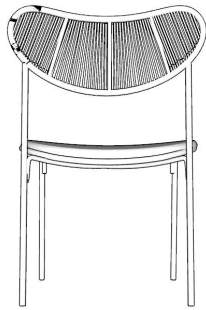

CADEIRA S/BRAÇO

TANGERINA

LINHA TIEE

BRETON

CADEIRA SEM BRAÇO

O Cadeira sem Braço TANGERINA é uma excelente escolha para quem busca estilo. Possuindo uma estrutura em alumínio, que garante durabilidade e resistência e encosto com acabamneto em corda náutica, além de possuir um estofado confortável, proporciona um visual moderno que garante beleza e funcionalidade.

CADEIRA S/BRAÇO
TANGERINA

BRETON

CADEIRA SEM BRAÇO

53cm
20,8661"

46cm
18,1102"

80cm
31,4961"

GARANTIA: 1 ano a partir da data de entrega

EMBALAGEM: os pés são envolvidos em polietileno e estrutura envolvida em papelão maleável. Toda peça é embalada em saco plástico, encaixotadas e engradas.

CADEIRA S/BRAÇO
TANGERINA

BRETON

Diferenciais:

- Estrutura tubular em alumínio com pintura eletrostática;
- Encosto em corda náutica;
- Assento ergonômica
- Estofado.

CADEIRA S/BRAÇO
TANGERINA

BRETON

 Alumínio revestido com pintura eletrostática, acabamento em carda náutica e estofado repelente a água. Medidas especiais disponíveis sob consulta.

Medidas podem apresentar leves variações. Nos reservamos o direito de efetuar essas alterações em consulta prévia.

CADEIRA S/BRAÇO
TANGERINA

BRETON